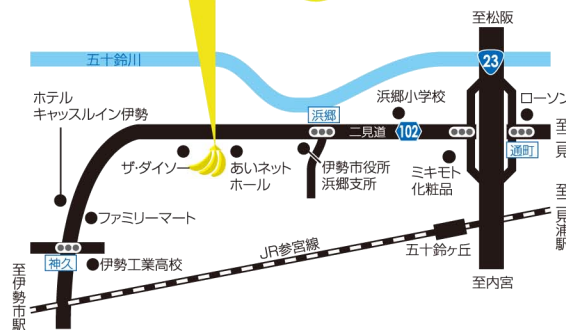

MODEL HOUSE

【ナビポイント】伊勢市神久4-350

会場の方に
ささやかなプレゼント進呈